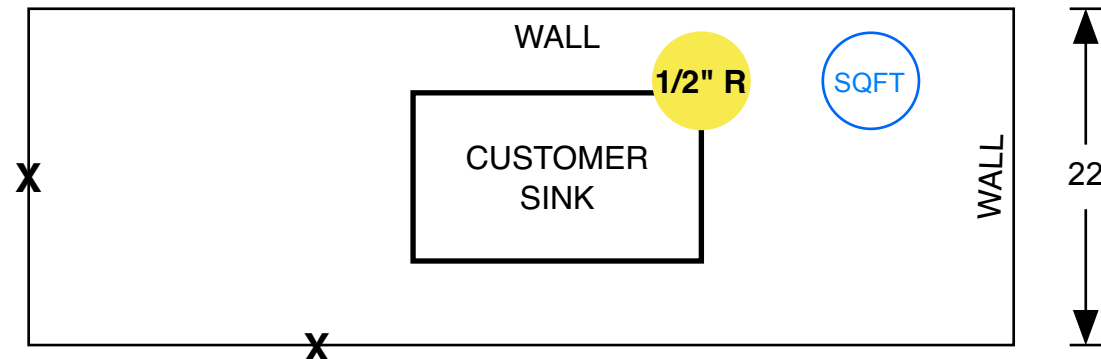

NAME: NEELUM ETHERIDGE

48-5/8

24

60-3/4

30