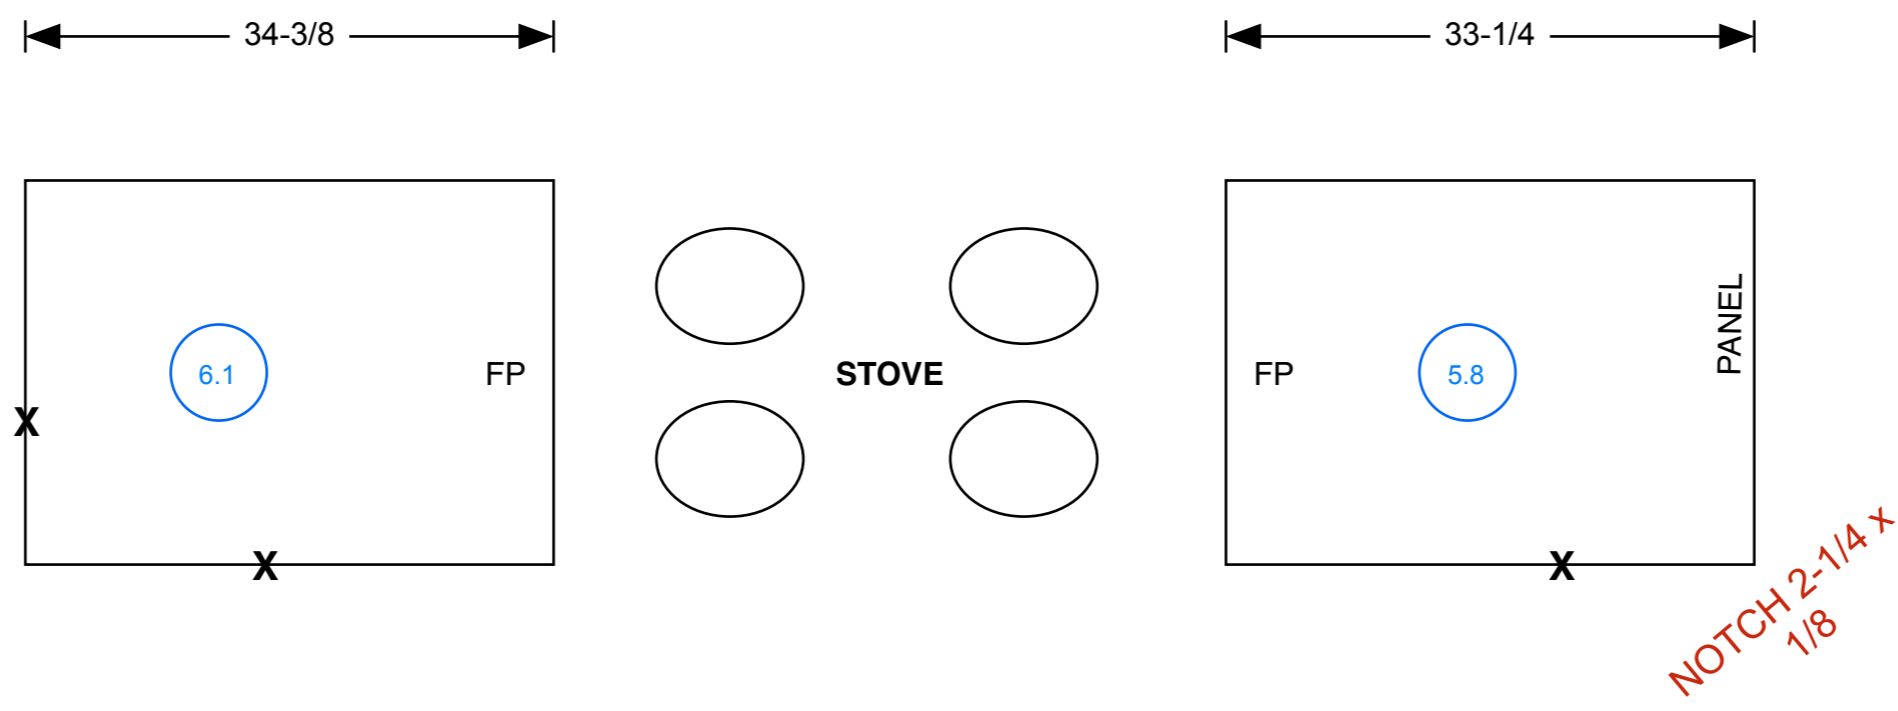

NAME: PATTY PEREZ

120.2
TOTAL